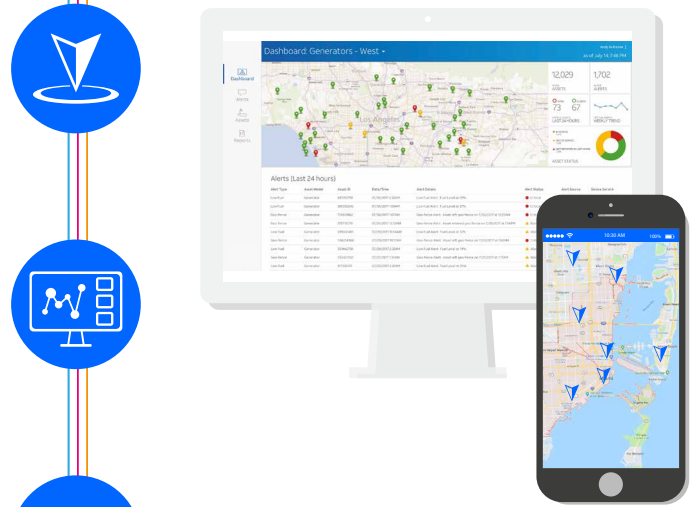

Administre la Actividad de sus Activos

Remotamente monitoree sus cajeros automáticos ATMs y valide su productividad y eficiencia.

+1.786.808.7892 www.truway.io

3450 Lakeside Drive, Suite 145 Miramar, FL 33027

Control de Activos