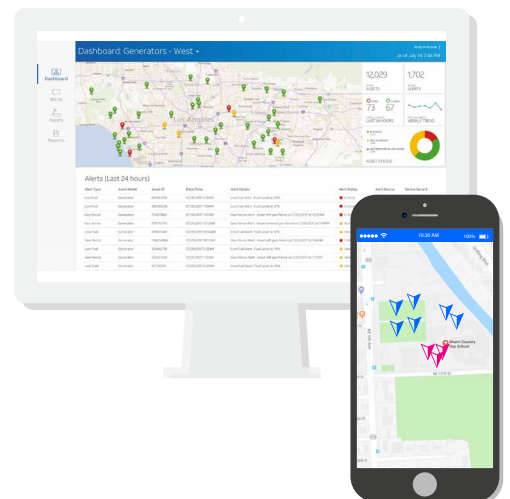

+1.786.808.7892 www.truway.io
3450 Lakeside Drive, Suite 145 Miramar, FL 33027

Seguridad Escolar